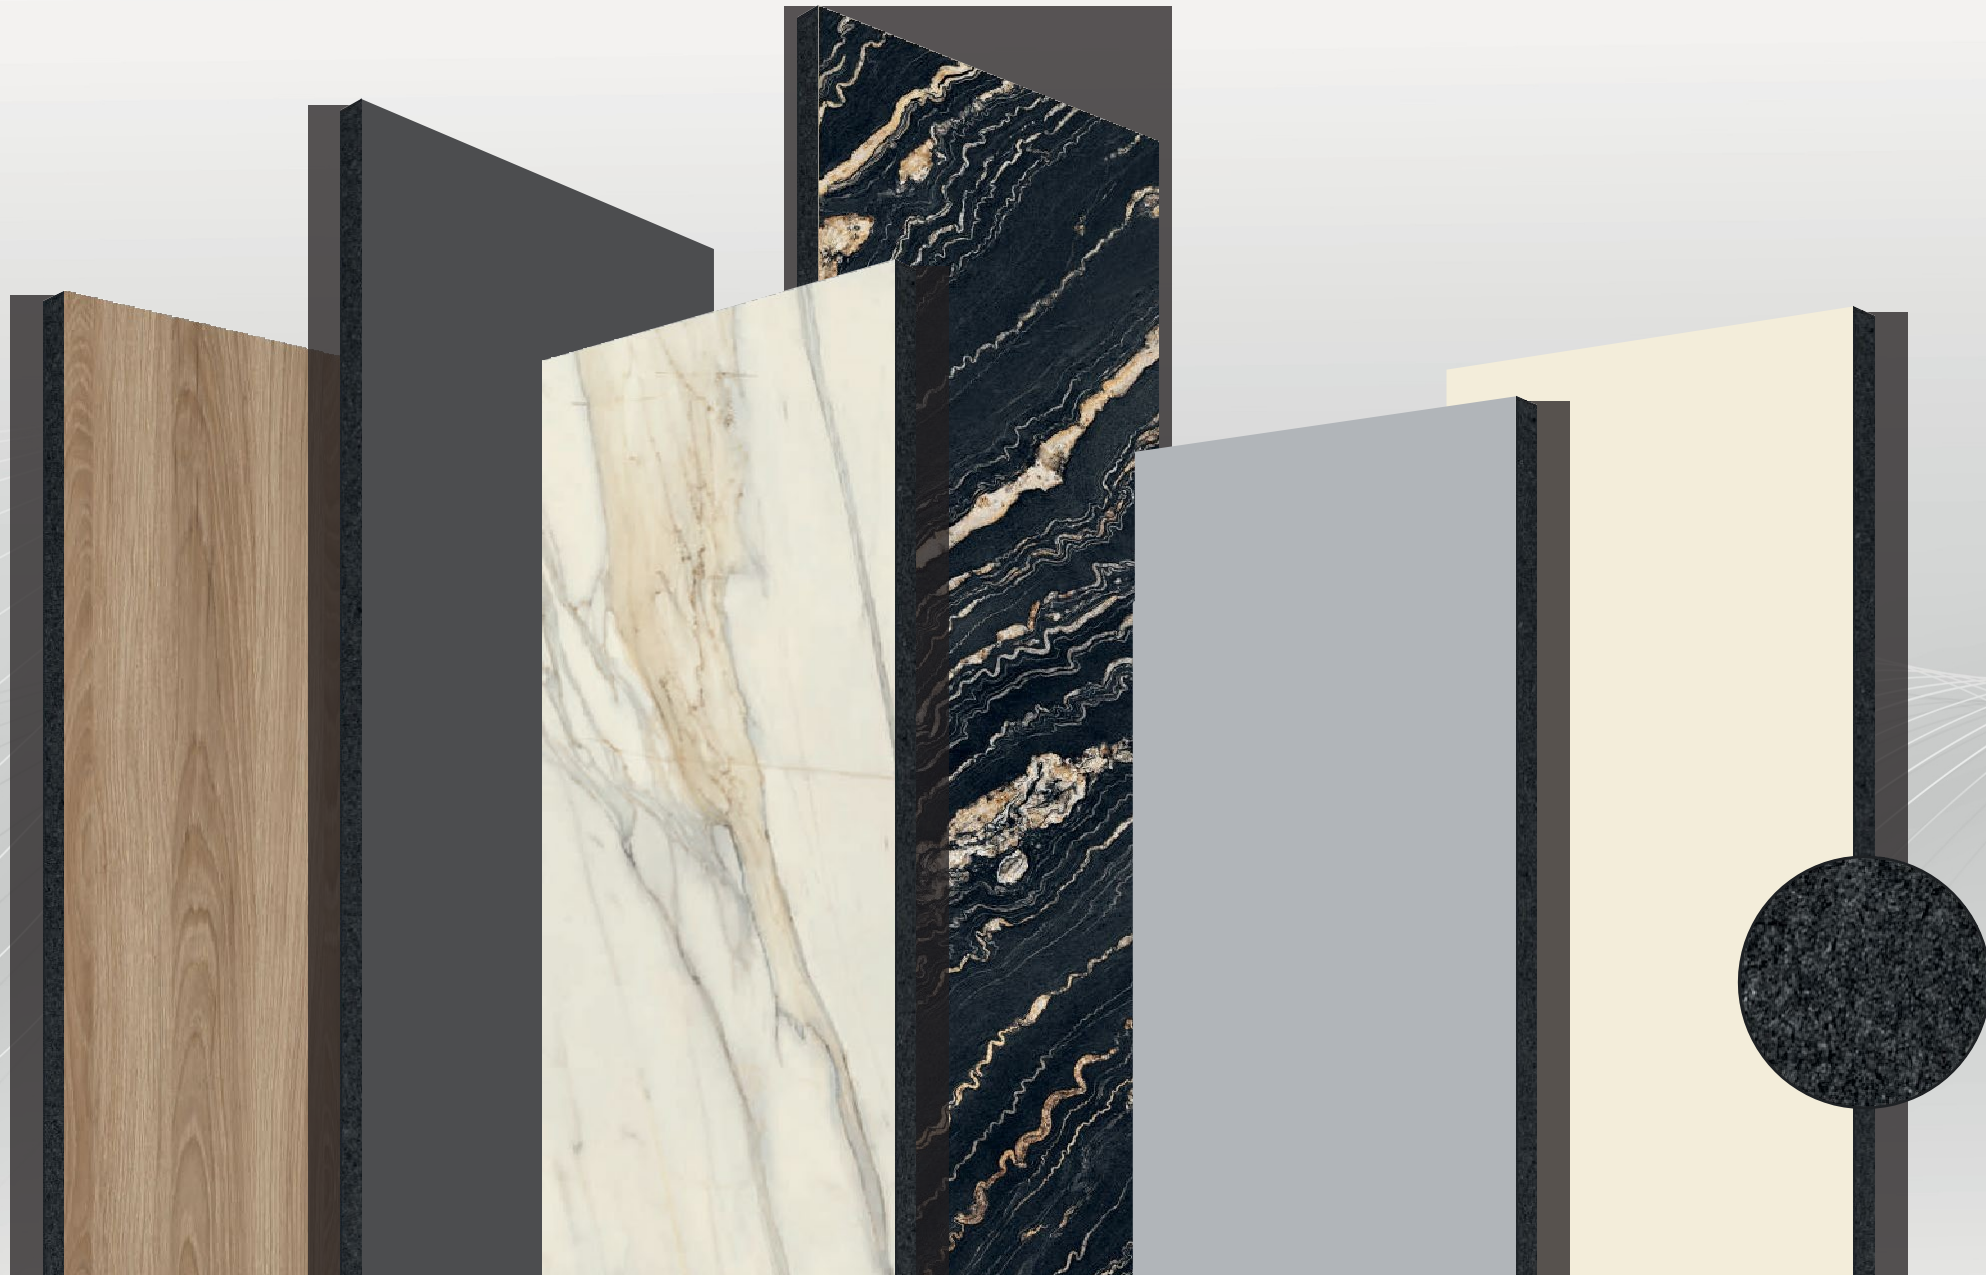

Ще більш міцна, ще більш елегантна... Компакт-панель!